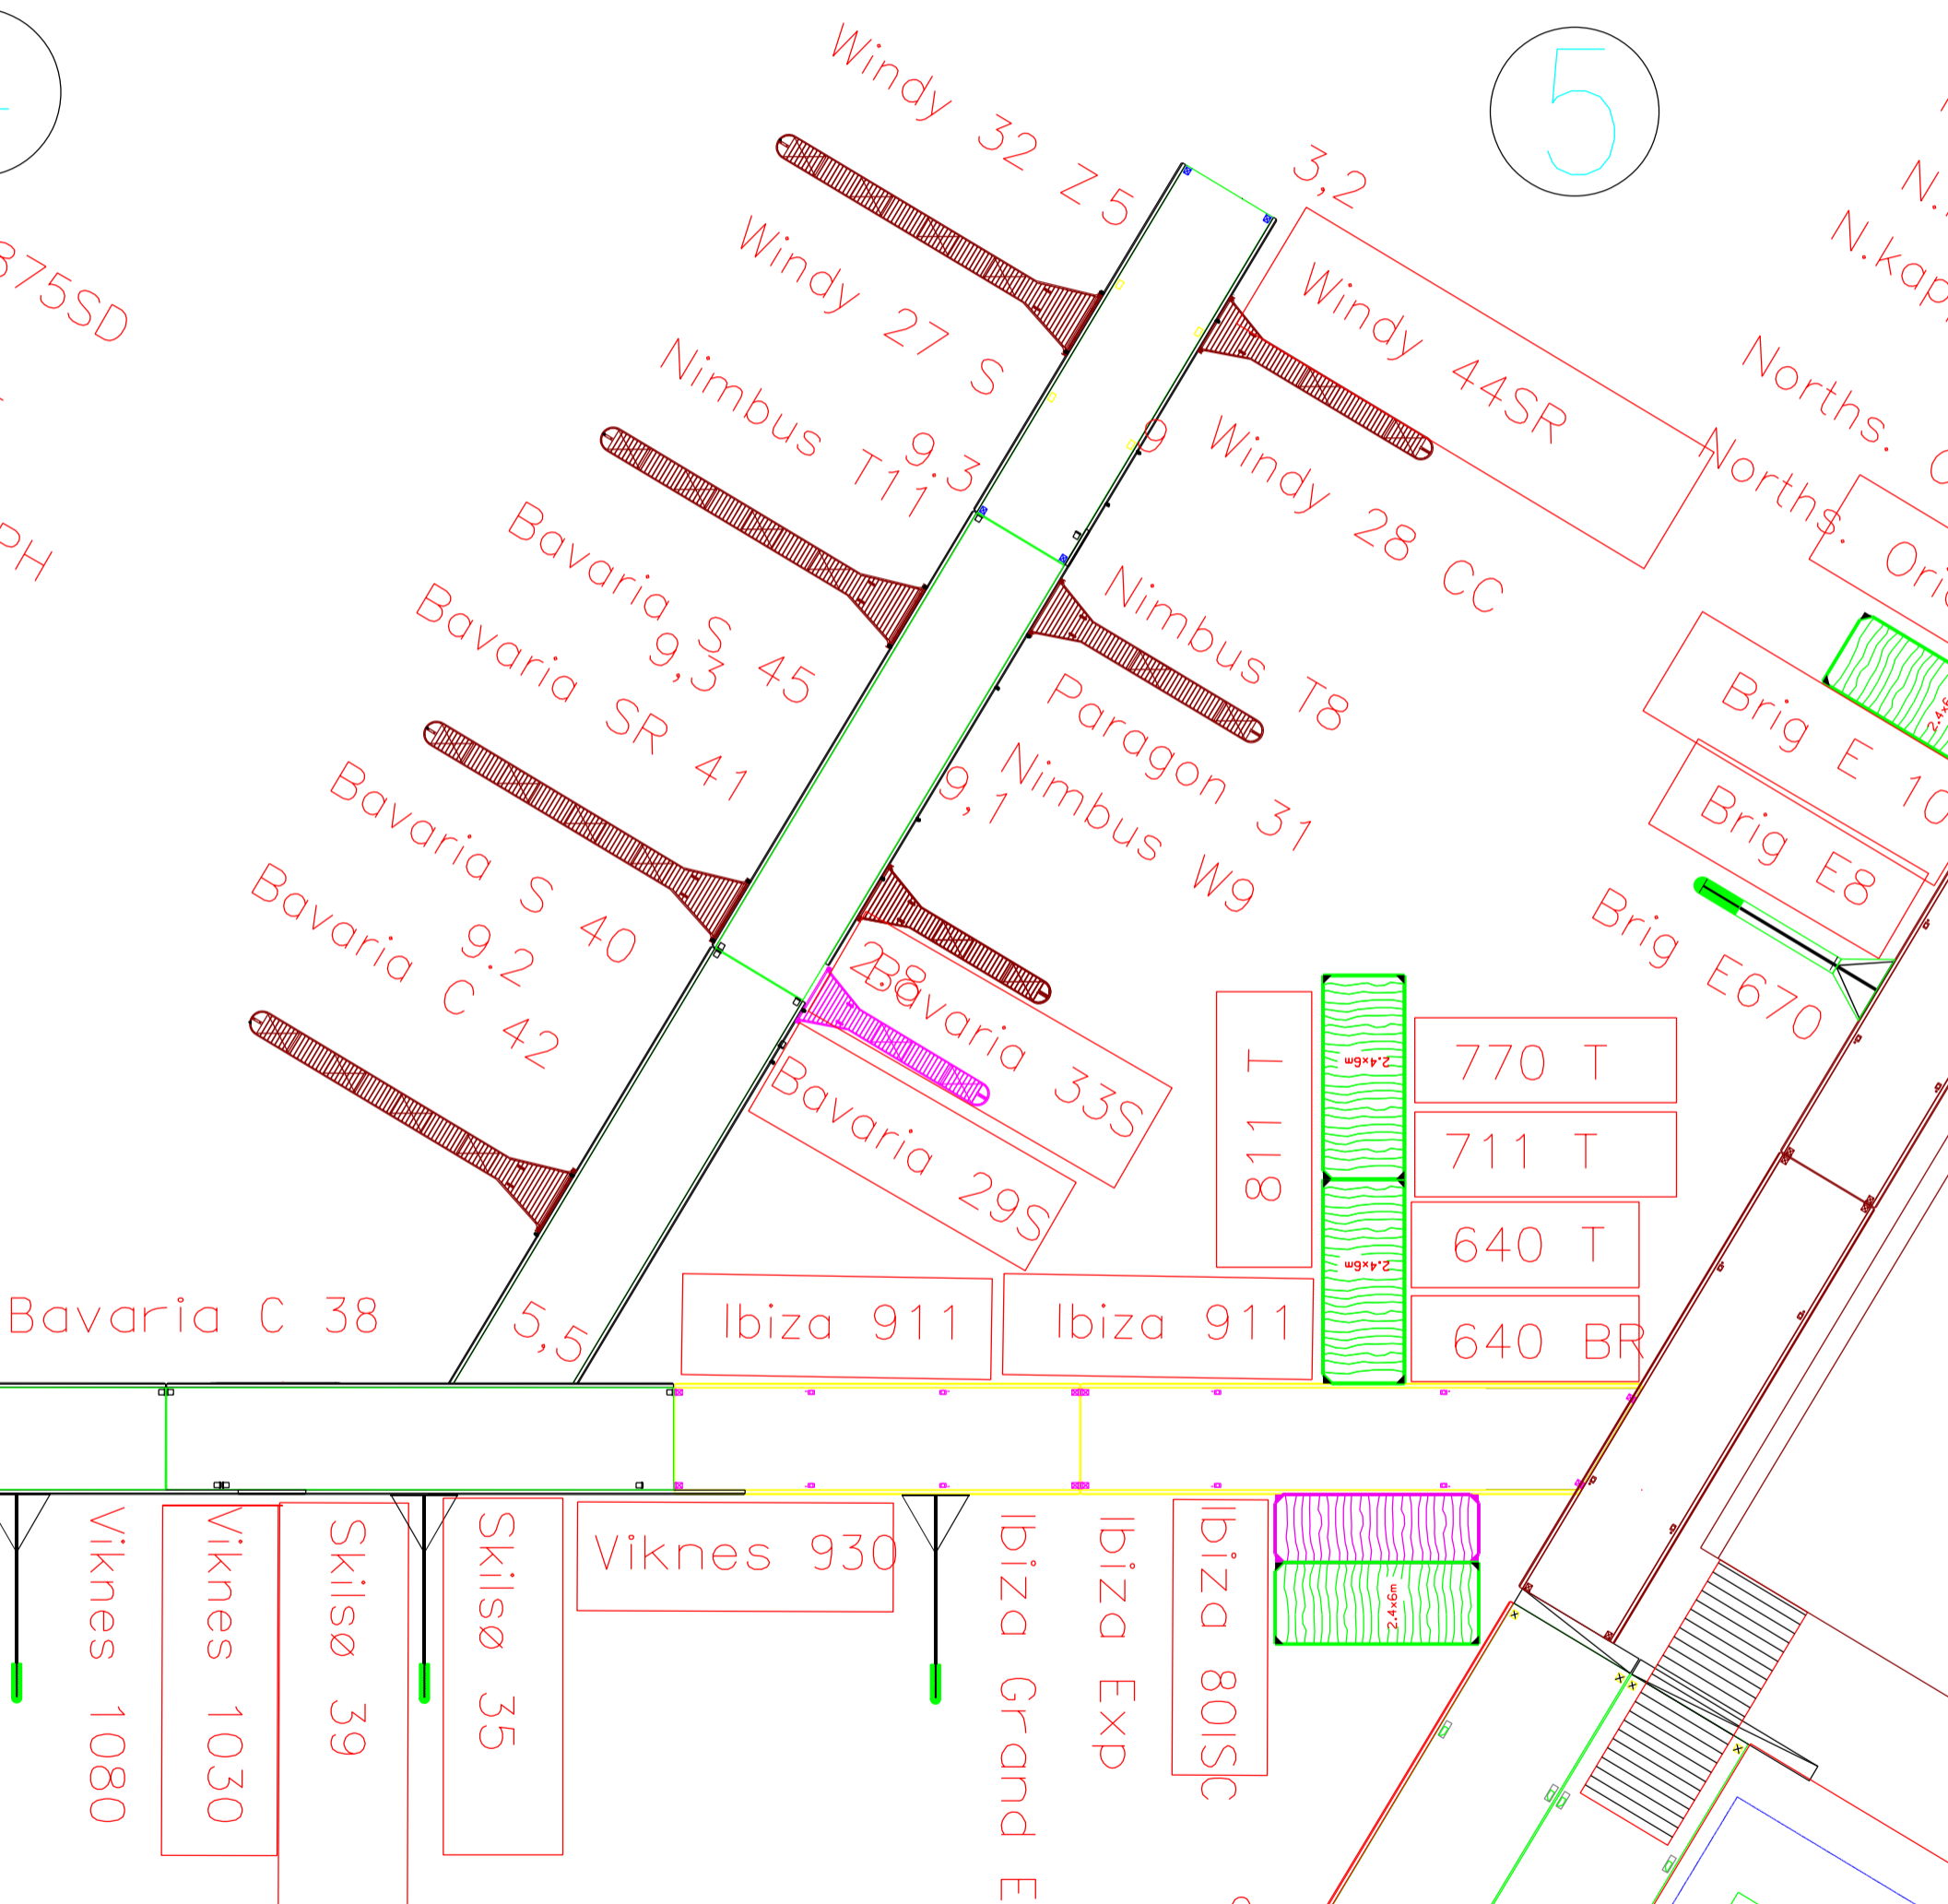

4

5

er 875SD
805
05 PH
PH

N.kc
N.k
N.kap
N.kapp
Norths. Ori
Norths. Ori

Marex 360
Viknes 1080

Viknes 1030

Skilsø 39

Skilsø 35

Viknes 930

Ibiza Grand E

Ibiza EXP

Ibiza 80ISC

2.4x6m

2.4x6m